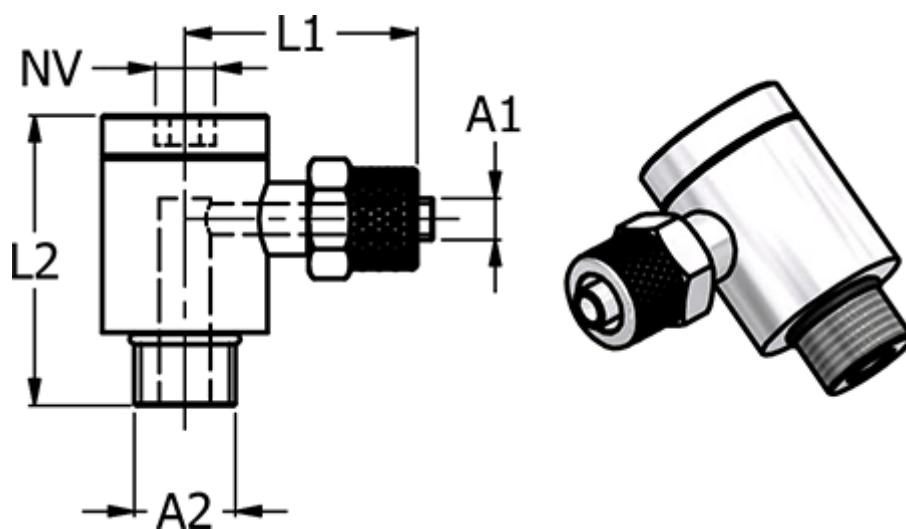

Varenummer: 5861361212
Beskrivelse: Push-on fitting 13.612-12, metal G 1/2"/Ø12/10
Banjovinkel

Mål

Gevind A2	= G 1/2"
L1	= 33.0
L2	= 42
NV	= 8
Slangediameter A1	= 12/10